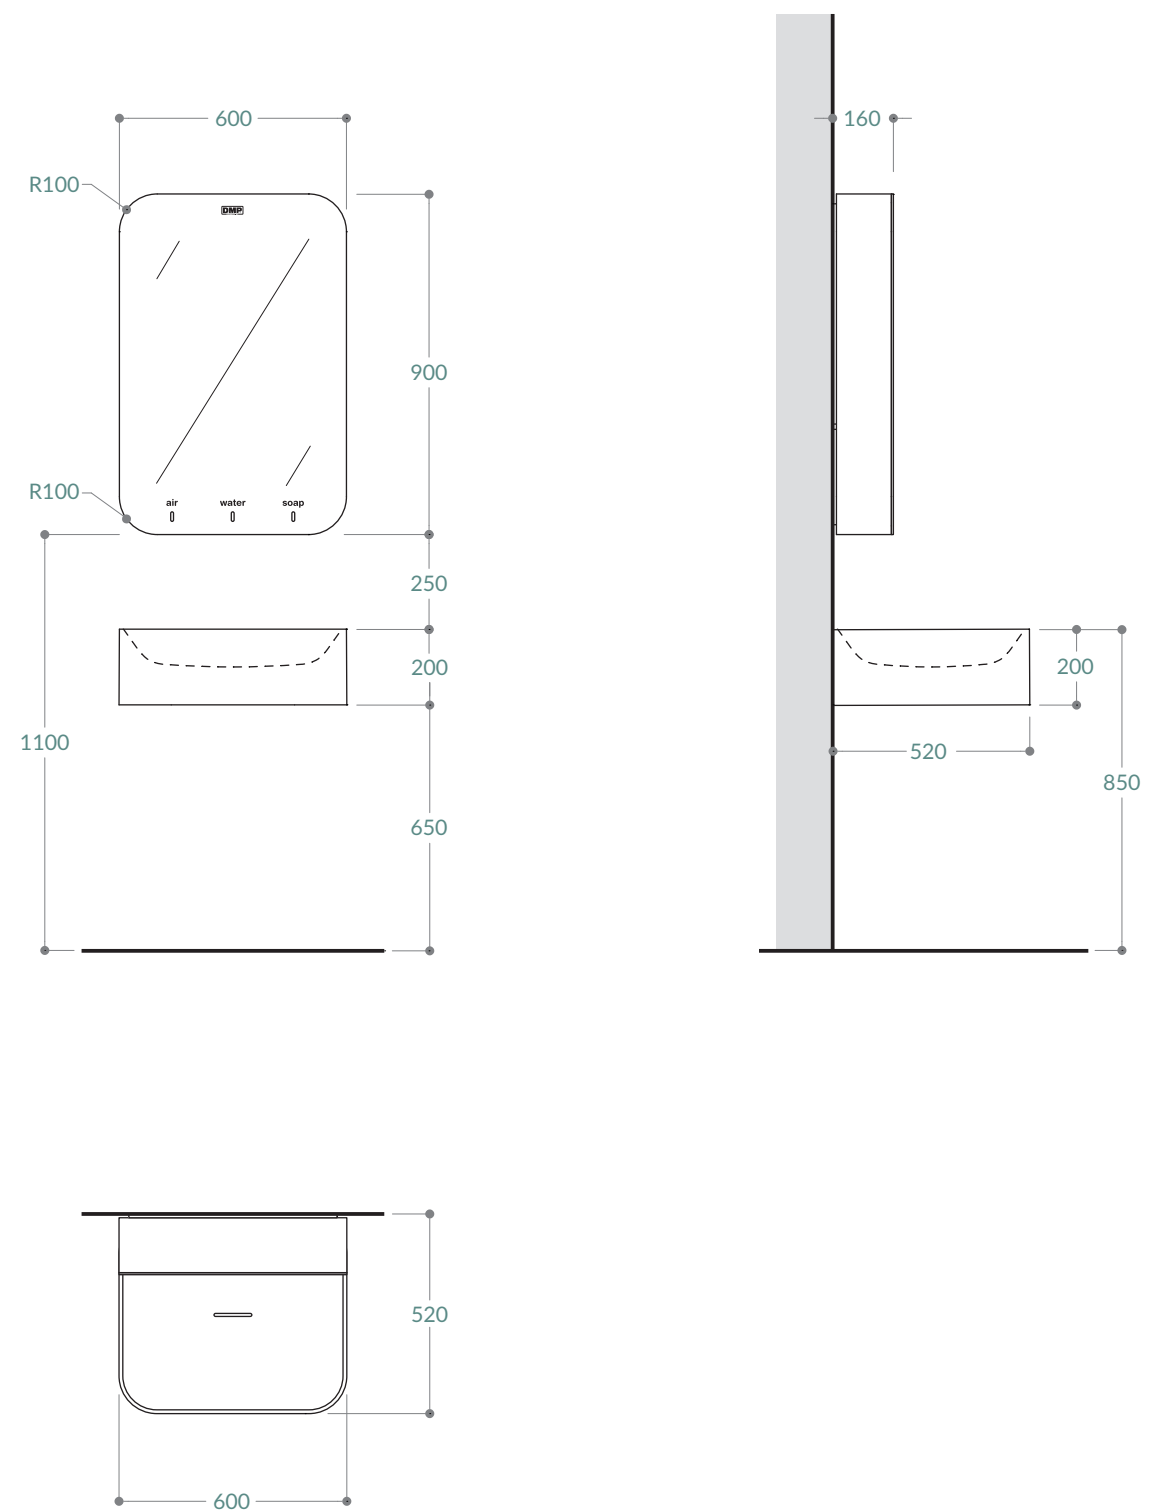

SuperMirror | R

Design Simone Micheli

SuperMirror R è stato pensato e realizzato come un *concept*, per arredare il bagno con stile in perfetta fusione con l'alta tecnologia *touchless* DMP. La retroilluminazione esalta le forme rotonde, gli indicatori LED segnalano gli erogatori di acqua, aria e sapone, la laccatura opaca o lucida è il tocco finale di preziosa eleganza. Il lavabo in *Solid Surface* completa il modulo con limpida coerenza estetica e funzionale.

Il completamento ideale di **SuperMirror R** è il lavabo R-Sink, interamente **realizzato in solid surface Tecnoril®**, un materiale 100% made in Italy. L'asola di scarico nasconde la piletta e consente al flusso d'acqua di scorrere perfettamente verso il centro del lavabo.

Misure in mm

SuperMirror R

SPECCHIERA INTEGRATA

Modello	Codice	Materiale	Misure in mm	Note
SuperMirror R 1-60 1 postazione	99560.090	Struttura in MDF e HPL Finitura laccata opaca o lucida Specchio ad alta sostenibilità, spess. 5 mm		Illuminazione disponibile nelle tonalità luce calda (3000 K) e luce naturale (4500 K)
SuperMirror R 2-120 2 postazioni	995120.090	Struttura in MDF e HPL Finitura laccata opaca o lucida Specchio ad alta sostenibilità, spess. 5 mm		

LAVABO

Modello	Codice	Materiale	Misure in mm
R-Sink 1-60 1 postazione	55311.060.TOWH	Tecnorit® Total White	
R-Sink 2-120 2 postazioni	55312.120.TOWH	Tecnorit® Total White	

OPZIONALE SU RICHIESTA

previa approvazione Ufficio Tecnico DMP