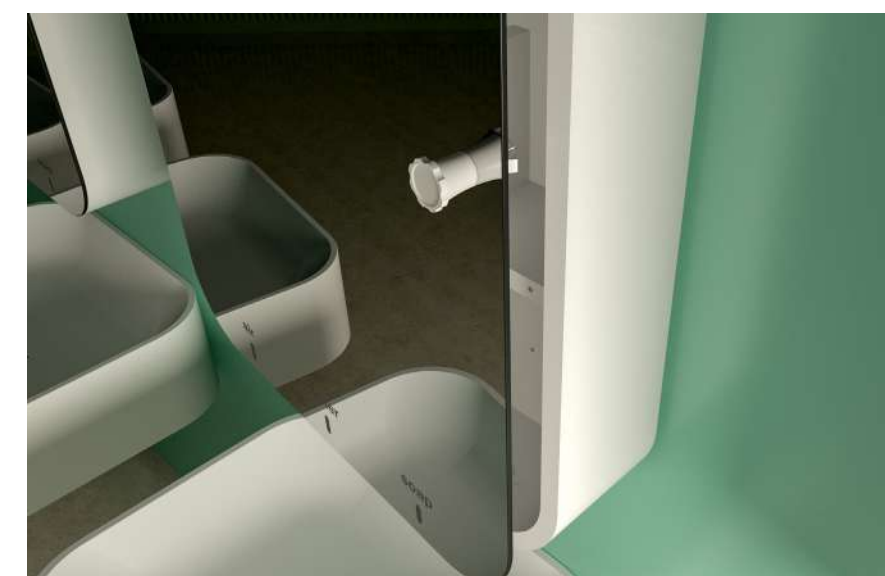

SuperMirror | R

Design Simone Micheli

SuperMirror R è stato pensato e realizzato come un *concept*, per arredare il bagno con stile in perfetta fusione con l'alta tecnologia *touchless* DMP. La retroilluminazione esalta le forme rotonde, gli indicatori LED segnalano gli erogatori di acqua, aria e sapone, la laccatura opaca o lucida è il tocco finale di preziosa eleganza. Il lavabo in *Solid Surface* completa il modulo con limpida coerenza estetica e funzionale.

Il completamento ideale di **SuperMirror R** è il lavabo R-Sink, interamente **realizzato in solid surface Tecnoril®**, un materiale 100% made in Italy. L'asola di scarico nasconde la piletta e consente al flusso d'acqua di scorrere perfettamente verso il centro del lavabo.

In **SuperMirror R** la cura del dettaglio è ovunque. Realizzato su centri di lavoro a controllo numerico, ha il suo fulcro negli **erogatori d'aria, acqua e sapone in acciaio inox**, ingegnosamente integrati nella base inferiore in HPL ad alta resistenza contro l'umidità.

Ricarica del sapone e manutenzione tecnica in facilità e sicurezza, mantenendo intatta la pulizia del design: a tutto questo provvede la **chiave magnetica**, fornita in dotazione per aprire l'anta a specchio. Una piccola incisione in superficie permette di individuare il punto di sblocco.