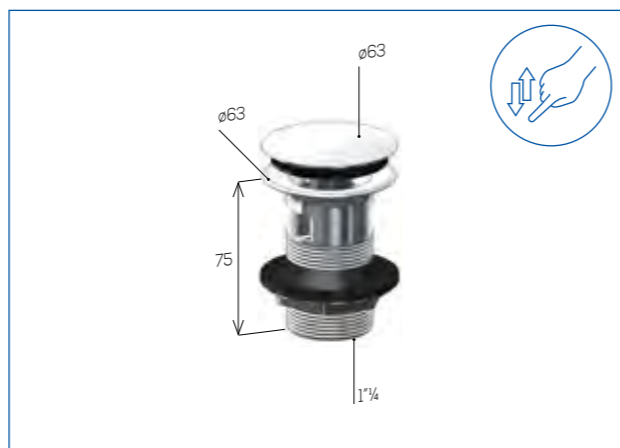

486SS Brigitte "Crea Spazio"

Sifone per Lavabo Trap for Wash-basin

Sifone "Crea Spazio" in ottone cromato per Lavabo, attacco alla piletta con raccordo 90° M/F D. 32x1" 1/4, rosone in ottone H. 70x12, finiture accurate

"Space Saver" trap in chromed brass for Wash-basin, 90° waste connection D. 32x1" 1/4 M/F, brass rosette H. 70x12, accurate finishing

Materiale / Material

ART. Descrizione Description

Misura Size

486114SS TUBO DI USCITA - OUTLET PIPE cm. 10

1" 1/4

1pc 10pcs 11

497 Golf

Piletta per Lavabo/Bidet Waste for Wash-basin/Bidet

Piletta in ottone cromato per Lavabo/Bidet, con rosetta nichelata, tappo con meccanismo "In & Out"

Waste in chromed brass for Wash-basin/Bidet with "In & Out" plug and nickled locking nut

Materiale / Material

NEW

ART. Descrizione Description

Misura Size

497114 CON TROPPO PIENO - WITH OVERFLOW

1" 1/4 H. 75 mm.

1pc 25pcs 11

497114STP SENZA TROPPO PIENO - WITHOUT OVERFLOW

1" 1/4 H. 75 mm.

1pc 25pcs 12

498SL Golf

Piletta per Lavabo/Bidet Waste for Wash-basin/Bidet

Piletta Simplex universale in ottone cromato per Lavabo/Bidet, scarico libero
Simplex waste in chromed brass for Wash-basin/Bidet, free outlet

NEW

ART. Descrizione Description

Misura Size

49865114SL VITE CENTRALE 75 mm. - CENTRAL SCREW 75 mm.

1" 1/4 D. 65

1pc 25pcs 11

569 Golf

Piletta per Lavabo Waste for Wash-basin

Piletta grigliata in ottone cromato per Lavabo, scarico libero
Waste in chromed brass for Wash-basin, free outlet

NEW

ART. Descrizione Description

Misura Size

569114SL CON TROPPO PIENO - WITH OVERFLOW

1" 1/4 H. 62 mm.

1pc 25pcs 7

569114STPSL SENZA TROPPO PIENO - WITHOUT OVERFLOW

1" 1/4 H. 62 mm.

1pc 25pcs 8

571 Golf

Piletta per Lavabo Waste for Wash-basin