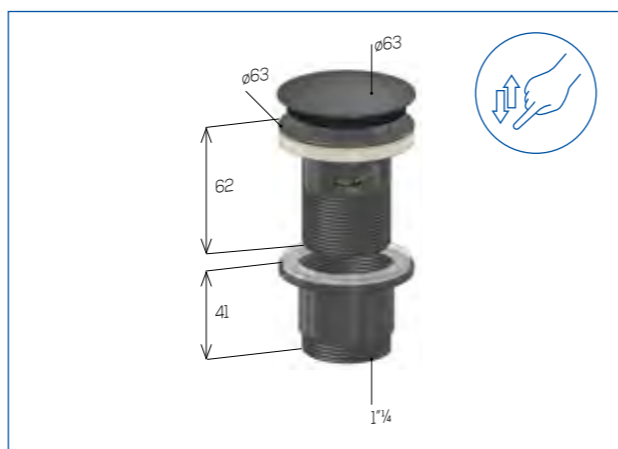

496B Golf

Piletta per Lavabo/Bidet Waste for Wash-basin/Bidet

NEW