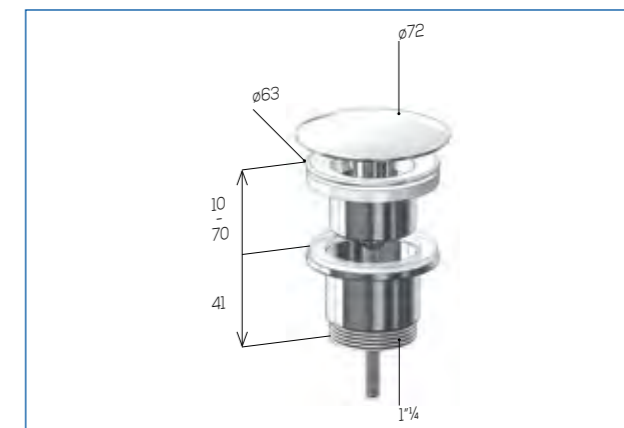

498SL Golf

Piletta per Lavabo/Bidet Waste for Wash-basin/Bidet

Piletta Simplex universale in ottone cromato per Lavabo/Bidet, scarico libero
Simplex waste in chromed brass for Wash-basin/Bidet, free outlet

NEW