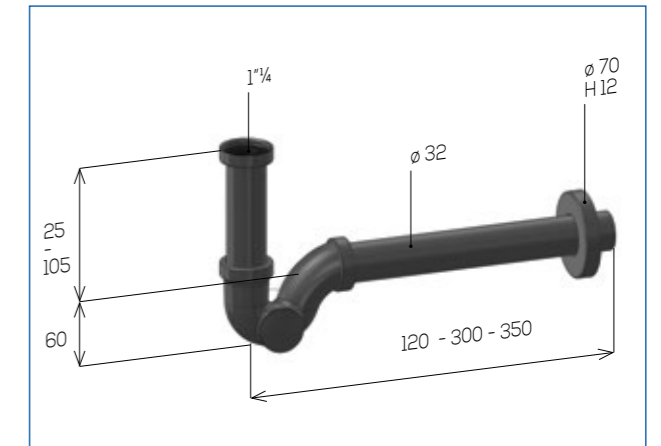

NEW

ART.	Descrizione Description	Misura Size
● 53911425R12N	TUBO DI USCITA - OUTLET PIPE cm. 25	1" 1/4
○ 53911425R12B	TUBO DI USCITA - OUTLET PIPE cm. 25	1" 1/4

529N/B

Sifone a bottiglia per Lavabo
Bottle trap for Wash-basin