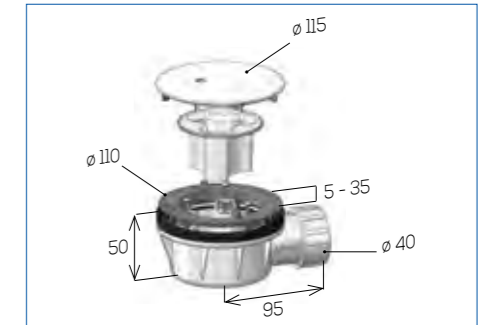

VIDEO INSTALLAZIONE CANALINA DOCCIA SHOWER DRAIN INSTALLATION VIDEO

363 Sole

Piletta ribassata in polipropilene per Doccia, H. 50 mm., con ghiera di fissaggio in policarbonato e viti autofilettanti, capacità di scarico 30 L/minuto, completamente ispezionabile

Lowered waste in polypropylene for Shower, H. 50 mm., with polycarbonate fixing ring and self-tapping screws, flow rate 30 L/min, fully inspectable

Alta solo 50mm
Only 50mm height

NEW

Materiale / Material