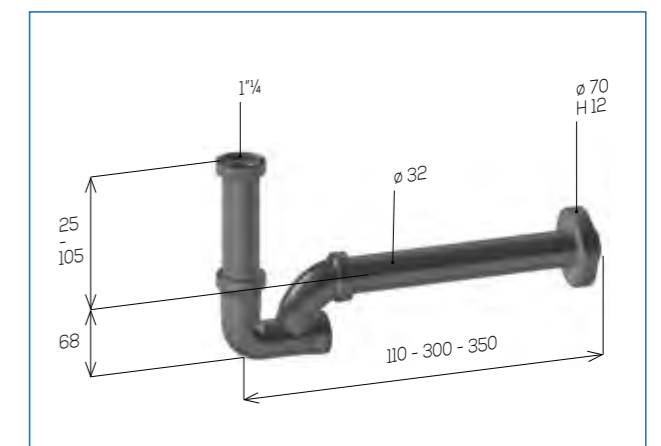

ART.	Descrizione Description	Misura Size
● 54911425R12N	TUBO DI USCITA - OUTLET PIPE cm. 25	1" 1/4
○ 54911425R12B	TUBO DI USCITA - OUTLET PIPE cm. 25	1" 1/4