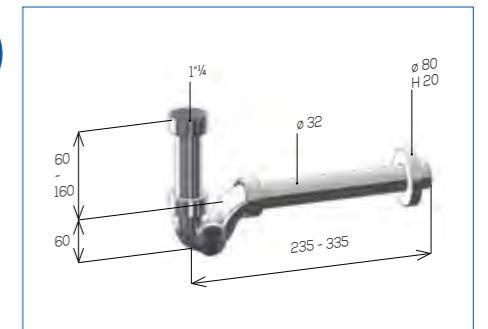

ART.	Descrizione Description	Misura Size
433011425	TUBO DI USCITA - OUTLET PIPE cm. 25	1" 1/4

1pc 25pcs 7