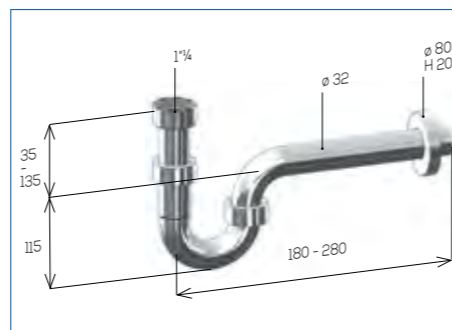

NEW

Materiale / Material

ART.	Descrizione Description	Misura Size
430011425	TUBO DI USCITA - OUTLET PIPE cm. 25	1" 1/4

1pc 25pcs 8

Conforme alla normativa tecnica europea / Comply with european technical standard

4310

Sifone tubolare Tubular trap

NEW

ART.	Descrizione Description	Misura Size
431011420	TUBO DI USCITA - OUTLET PIPE cm. 20	1" 1/4

1pc 25pcs 7

Conforme alla normativa tecnica europea / Comply with european technical standard