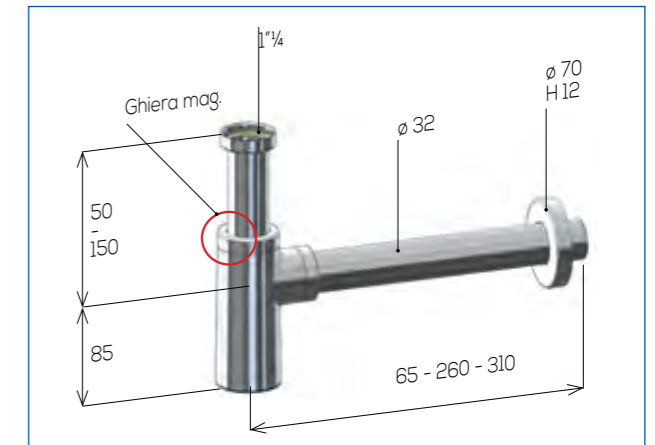

FASHION ARREDOBAGNO FASHION DESIGN

Sifoni e pilette in ottone cromato
Traps and wastes in chromed brass

Serena
Sofia
Brigitte
Pilette/Wastes Golf

Sifoni e pilette in ottone colorato
Traps and wastes special finishing

Brigitte
Serena
Melania
Sofia Quadro
"Crea Spazio"/"Space Saver"
Bottiglia/Bottle
S
Colonna
Pilette/Wastes Golf

LAVABO/BIDET WASH-BASIN/BIDET

Sifoni in ABS cromato per Lavabo/Bidet
Traps in chromed ABS for Wash-basin/Bidet Dream

470 Serena

Sifone per Lavabo
Trap for Wash-basin

Sifone in ottone cromato per Lavabo, regolabile cm. 12, rosone in ottone H. 70x12, una ghiera maggiorata, finiture accurate

Trap in chromed brass for Wash-basin, inlet cm. 12, brass rosette H. 70x12, **one oversized ring**, accurate finishing

Materiale / Material

ART.	Descrizione Description	Misura Size	1pc	10pcs	kg
47011425GM	TUBO DI USCITA - OUTLET PIPE cm. 25	1" 1/4	1pc	10pcs	10
47011430GM	TUBO DI USCITA - OUTLET PIPE cm. 30	1" 1/4	1pc	10pcs	11

499 Sofia Quadro "Crea Spazio"

Sifone per Lavabo
Trap for Wash-basin

Sifone quadro "Crea Spazio" in ottone cromato per Lavabo, regolabile cm. 12, rosone in ottone H. 75x25, finiture accurate

"Space Saver" squared trap in chromed brass for Wash-basin, inlet cm. 12, brass rosette H. 75x25, accurate finishing

Materiale / Material