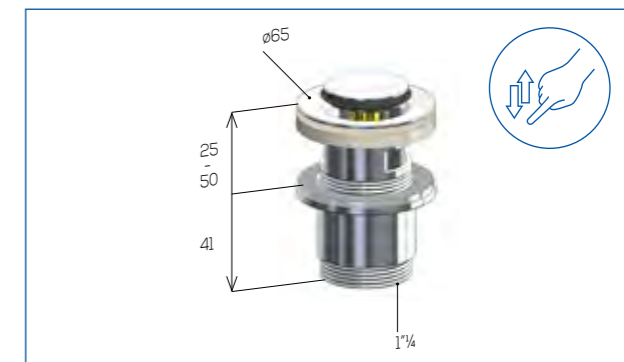

571 Golf

Piletta per Lavabo Waste for Wash-basin

Piletta in ottone cromato per Lavabo, tappo a pressione
Waste in chromed brass for Wash-basin, pressure plug

NEW