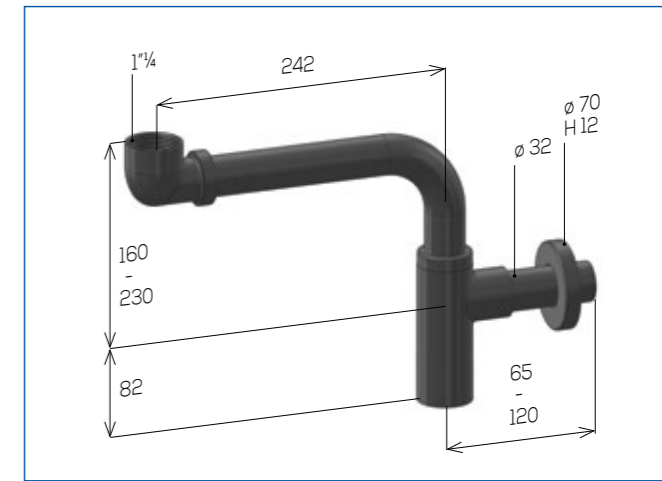

ART.	Descrizione Description	Misura Size
489114SSN	TUBO DI USCITA - OUTLET PIPE cm.10	1" 1/4

1pc 10pcs 10

Colorazione / Finishing

● Nero opaco - Black Opaque RAL. 9005

NEW

489SSB Melania "Crea Spazio"

Sifone per Lavabo Trap for Wash-basin