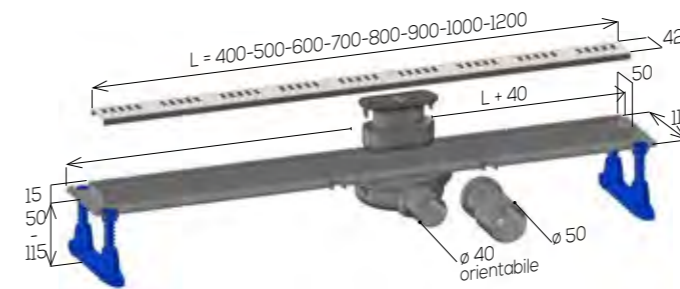

Scarico D. 40 orientabile / *Jointed outlet D.40*

Riduzione eccentrica D. 40/50 / *Eccentric reducer D. 40/50*

Portata 35 L/min / *Drainage capacity 35 L/min*

Minimo ingombro H. 50 mm. / *Low encumbrance H. 50 mm.*

Set impermeabilizzante per posa in soglia sottile / *With sealing waterproof tape for thin slab installations*

Kit per fissaggio supporti di regolazione / *Fixing kit*

Coppella di protezione per portagriglia / *Frame protection*