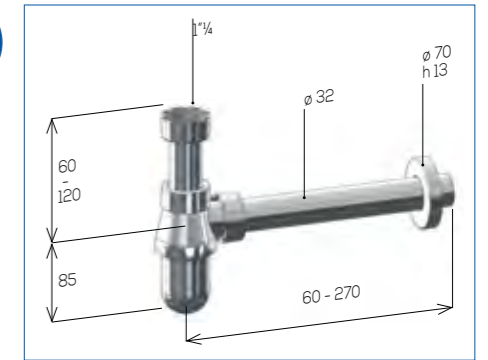

4310

Sifone tubolare Tubular trap

NEW

ART.	Descrizione Description	Misura Size
431011420	TUBO DI USCITA - OUTLET PIPE cm. 20	1" 1/4

1pc 25pcs 7

Conforme alla normativa tecnica europea / Comply with european technical standard

4320

Sifone bottiglia Bottle trap

NEW

ART.	Descrizione Description	Misura Size
432011425	TUBO DI USCITA - OUTLET PIPE cm. 25	1" 1/4

1pc 25pcs 8

Conforme alla normativa tecnica europea / Comply with european technical standard