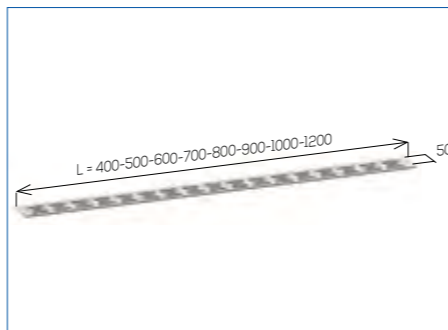

4131

NEW

ART.	Descrizione Description	Misura Size	
4131400	GRIGLIA ACCIAIO INOX AISI 316 COPRI BORDO M/SQUARES - STAINLESS STEEL AISI 316 GRID M/SQUARES COVERING PLASTIC FRAME	400 mm.	1pc
4131500	GRIGLIA ACCIAIO INOX AISI 316 COPRI BORDO M/SQUARES - STAINLESS STEEL AISI 316 GRID M/SQUARES COVERING PLASTIC FRAME	500 mm.	1pc
4131600	GRIGLIA ACCIAIO INOX AISI 316 COPRI BORDO M/SQUARES - STAINLESS STEEL AISI 316 GRID M/SQUARES COVERING PLASTIC FRAME	600 mm.	1pc
4131700	GRIGLIA ACCIAIO INOX AISI 316 COPRI BORDO M/SQUARES - STAINLESS STEEL AISI 316 GRID M/SQUARES COVERING PLASTIC FRAME	700 mm.	1pc
4131800	GRIGLIA ACCIAIO INOX AISI 316 COPRI BORDO M/SQUARES - STAINLESS STEEL AISI 316 GRID M/SQUARES COVERING PLASTIC FRAME	800 mm.	1pc
4131900	GRIGLIA ACCIAIO INOX AISI 316 COPRI BORDO M/SQUARES - STAINLESS STEEL AISI 316 GRID M/SQUARES COVERING PLASTIC FRAME	900 mm.	1pc
41311000	GRIGLIA ACCIAIO INOX AISI 316 COPRI BORDO M/SQUARES - STAINLESS STEEL AISI 316 GRID M/SQUARES COVERING PLASTIC FRAME	1000 mm.	1pc
41311200	GRIGLIA ACCIAIO INOX AISI 316 COPRI BORDO M/SQUARES - STAINLESS STEEL AISI 316 GRID M/SQUARES COVERING PLASTIC FRAME	1200 mm.	1pc

4140

NEW