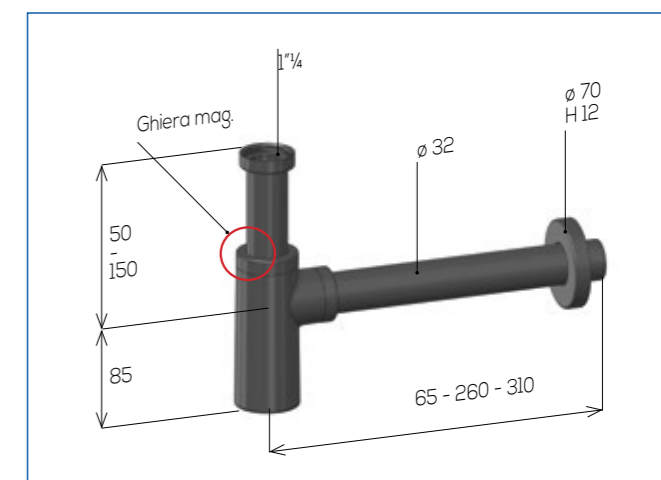

Colorazione / Finishing

● Nero opaco - Black Opaque RAL. 9005

NEW