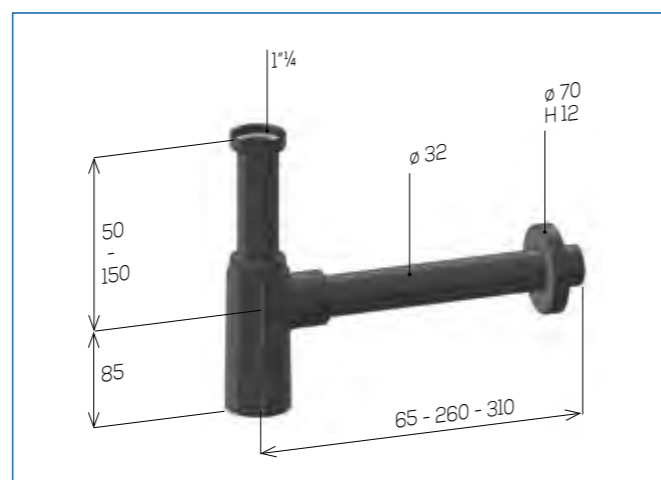

Colorazione / Finishing

● Nero opaco - Black Opaque RAL. 9005

NEW