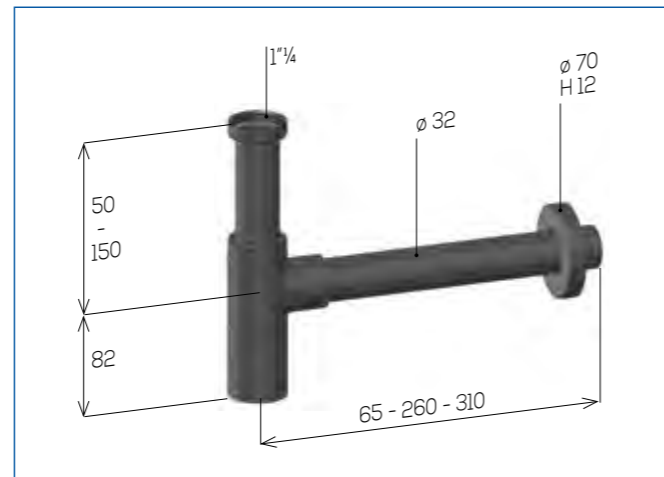

Colorazione / Finishing

Nero opaco - Black Opaque RAL. 9005

NEW