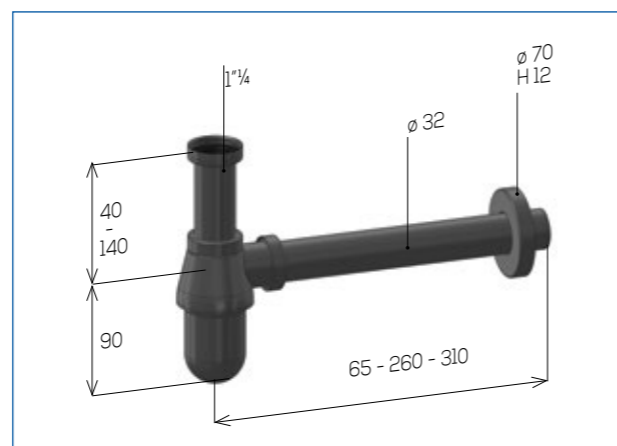

ART.	Descrizione Description	Misura Size
● 52911425R12N	TUBO DI USCITA - OUTLET PIPE cm. 25	1" 1/4
○ 52911425R12B	TUBO DI USCITA - OUTLET PIPE cm. 25	1" 1/4

549N/B

Sifone a Colonna per Lavabo
Wash-basin Trap for pedestal basin

Sifone in ottone colorato per Lavabo, regolabile cm. 12, rosone H. 70x12

Trap special finishing for Wash-basin, inlet cm. 12, brass rosette H. 70x12

NEW