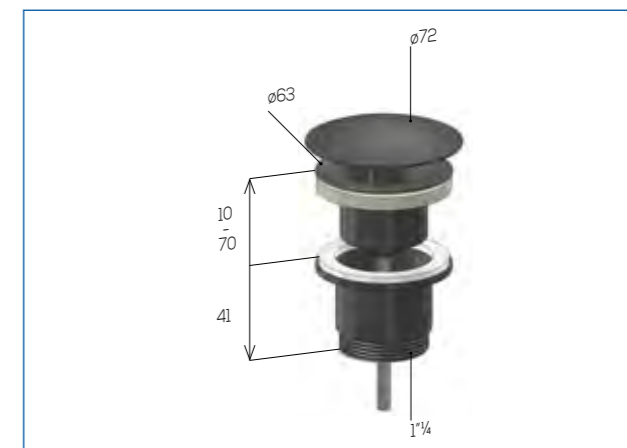

496N Golf

Piletta in ottone colorato per Lavabo/Bidet, tappo con meccanismo "In & Out"

Waste special finishing for Wash-basin/Bidet with "In & Out" plug

Piletta per Lavabo/Bidet Waste for Wash-basin/Bidet

Materiale / Material

ART.	Descrizione Description	Misura Size
496114N	CON TROPPO PIENO - WITH OVERFLOW	1" 1/4 H. 62 mm.
496114STPN	SENZA TROPPO PIENO - WITHOUT OVERFLOW	1" 1/4 H. 62 mm.

1pc 25pcs 13
1pc 25pcs 14

Colorazione / Finishing

● Nero opaco - Black Opaque RAL. 9005

496B Golf

Piletta per Lavabo/Bidet Waste for Wash-basin/Bidet

NEW

Colorazione / Finishing

○ Bianco Opaco - White Opaque RAL. 9003

ART.	Descrizione Description	Misura Size
496114B	CON TROPPO PIENO - WITH OVERFLOW	1" 1/4 H. 62 mm.
496114STPB	SENZA TROPPO PIENO - WITHOUT OVERFLOW	1" 1/4 H. 62 mm.

1pc 25pcs 13
1pc 25pcs 14

498N/B Golf

Piletta per Lavabo/Bidet Waste for Wash-basin/Bidet

Piletta Simplex Universale in ottone colorato per Lavabo/Bidet, tappo con meccanismo "In & Out"

Simplex waste special finishing for Wash-basin/Bidet with "In & Out" plug

Colorazione / Finishing

● Nero opaco - Black Opaque RAL. 9005
○ Bianco opaco - White Opaque RAL. 9003

Materiale / Material

ART.	Descrizione Description	Misura Size
● 49865114N	VITE CENTRALE 75 mm. - CENTRAL SCREW 75 mm.	1" 1/4 D. 65
○ 49865114B	VITE CENTRALE 75 mm. - CENTRAL SCREW 75 mm.	1" 1/4 D. 65

1pc 25pcs 11
1pc 25pcs 11

NEW

498SLN/B Golf

Piletta per Lavabo/Bidet Waste for Wash-basin/Bidet

Piletta Simplex Universale in ottone colorato per Lavabo/Bidet, scarico libero

Simplex waste special finishing for Wash-basin/Bidet free outlet

Colorazione / Finishing

● Nero opaco - Black Opaque RAL. 9005
○ Bianco opaco - White Opaque RAL. 9003

Materiale / Material