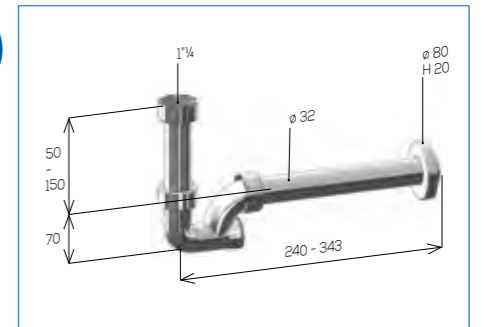

ART.	Descrizione Description	Misura Size
434011425	TUBO DI USCITA - OUTLET PIPE cm. 25	1" 1/4

1pc 25pcs 7