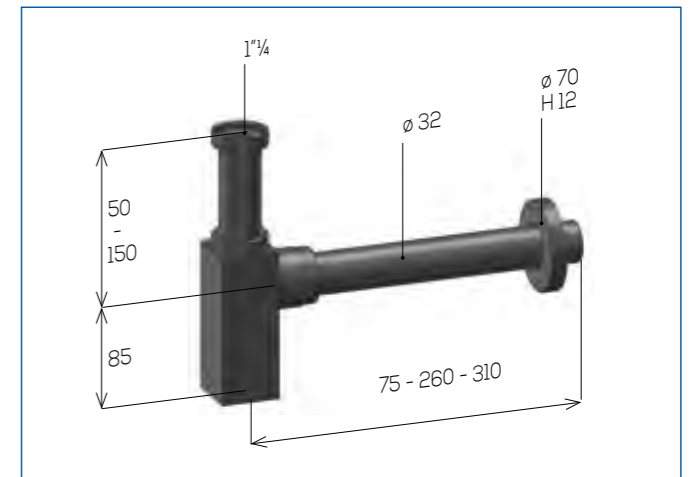

489N Melania

Sifone in ottone colorato per Lavabo, uscita innesto rapido con 2 or, regolabile cm. 12, rosone H. 70x12

Trap special finishing for Wash-basin, fast coupling with 2 O-Rings, inlet cm. 12, brass rosette H. 70x12

Materiale / Material

Sifone per Lavabo Trap for Wash-basin

ART.	Descrizione Description	Misura Size
489114N	TUBO DI USCITA - OUTLET PIPE cm. 25	1" 1/4
48911430N	TUBO DI USCITA - OUTLET PIPE cm. 30	1" 1/4

Colorazione / Finishing

Nero opaco - Black Opaque RAL. 9005

NEW

489B Melania

Sifone per Lavabo Trap for Wash-basin

ART.	Descrizione Description	Misura Size
489114B	TUBO DI USCITA - OUTLET PIPE cm. 25	1" 1/4
48911430B	TUBO DI USCITA - OUTLET PIPE cm. 30	1" 1/4

Colorazione / Finishing

Bianco Opaco - White Opaque RAL. 9003

494N Sofia Quadro

Sifone quadro in ottone colorato per Lavabo, regolabile cm. 12, rosone H. 70x12

Squared trap special finishing for Wash-basin, inlet cm. 12, brass rosette H. 70x12

Materiale / Material

Sifone per Lavabo Trap for Wash-basin

ART.	Descrizione Description	Misura Size
494114N	TUBO DI USCITA - OUTLET PIPE cm. 25	1" 1/4
49411430N	TUBO DI USCITA - OUTLET PIPE cm. 30	1" 1/4

Colorazione / Finishing

Nero opaco - Black Opaque RAL. 9005

NEW

494B Sofia Quadro

Sifone per Lavabo Trap for Wash-basin

ART.	Descrizione Description	Misura Size
494114B	TUBO DI USCITA - OUTLET PIPE cm. 25	1" 1/4
49411430B	TUBO DI USCITA - OUTLET PIPE cm. 30	1" 1/4

Colorazione / Finishing

Bianco Opaco - White Opaque RAL. 9003