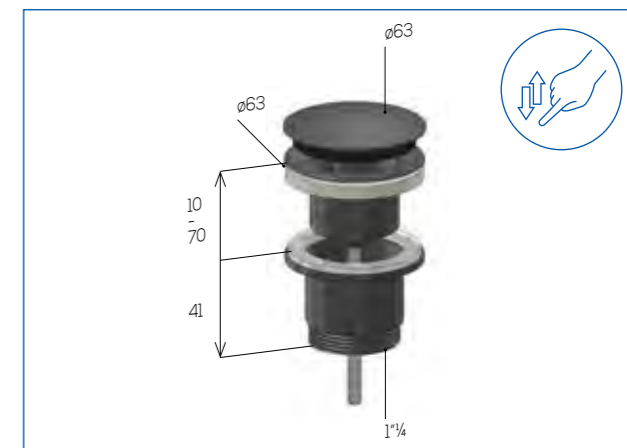

496N Golf

Piletta in ottone colorato per Lavabo/Bidet, tappo con meccanismo "In & Out"

Waste special finishing for Wash-basin/Bidet with "In & Out" plug

Piletta per Lavabo/Bidet Waste for Wash-basin/Bidet

Materiale / Material

ART.	Descrizione Description	Misura Size
496114N	CON TROPPO PIENO - WITH OVERFLOW	1" 1/4 H. 62 mm.
496114STPN	SENZA TROPPO PIENO - WITHOUT OVERFLOW	1" 1/4 H. 62 mm.

1pc 25pcs 13
1pc 25pcs 14

Colorazione / Finishing

● Nero opaco - Black Opaque RAL. 9005

496B Golf

Piletta per Lavabo/Bidet Waste for Wash-basin/Bidet

NEW

Colorazione / Finishing

○ Bianco Opaco - White Opaque RAL. 9003

ART.	Descrizione Description	Misura Size
496114B	CON TROPPO PIENO - WITH OVERFLOW	1" 1/4 H. 62 mm.
496114STPB	SENZA TROPPO PIENO - WITHOUT OVERFLOW	1" 1/4 H. 62 mm.

1pc 25pcs 13
1pc 25pcs 14

498N/B Golf

Piletta per Lavabo/Bidet Waste for Wash-basin/Bidet

Piletta Simplex Universale in ottone colorato per Lavabo/Bidet, tappo con meccanismo "In & Out"

Simplex waste special finishing for Wash-basin/Bidet with "In & Out" plug

Colorazione / Finishing

● Nero opaco - Black Opaque RAL. 9005
○ Bianco opaco - White Opaque RAL. 9003

Materiale / Material

ART.	Descrizione Description	Misura Size
● 49865114N	VITE CENTRALE 75 mm. - CENTRAL SCREW 75 mm.	1" 1/4 D. 65
○ 49865114B	VITE CENTRALE 75 mm. - CENTRAL SCREW 75 mm.	1" 1/4 D. 65

1pc 25pcs 11
1pc 25pcs 11

NEW

498SLN/B Golf

Piletta per Lavabo/Bidet Waste for Wash-basin/Bidet

Piletta Simplex Universale in ottone colorato per Lavabo/Bidet, scarico libero

Simplex waste special finishing for Wash-basin/Bidet free outlet

Colorazione / Finishing

● Nero opaco - Black Opaque RAL. 9005
○ Bianco opaco - White Opaque RAL. 9003

Materiale / Material