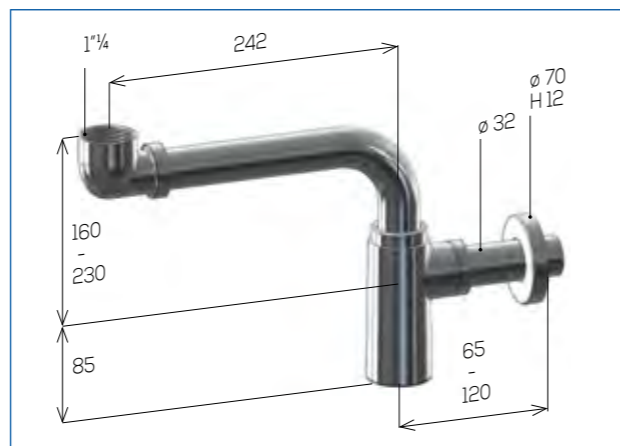

486SS Brigitte "Crea Spazio"

Sifone per Lavabo Trap for Wash-basin

Sifone "Crea Spazio" in ottone cromato per Lavabo, attacco alla piletta con raccordo 90° M/F D. 32x1" 1/4, rosone in ottone H. 70x12, finiture accurate

"Space Saver" trap in chromed brass for Wash-basin, 90° waste connection D. 32x1" 1/4 M/F, brass rosette H. 70x12, accurate finishing

Materiale / Material

ART. Descrizione Description

Misura Size

486114SS TUBO DI USCITA - OUTLET PIPE cm. 10

1" 1/4

1pc 10pcs 11

497 Golf

Piletta per Lavabo/Bidet Waste for Wash-basin/Bidet

Piletta in ottone cromato per Lavabo/Bidet, con rosetta nichelata, tappo con meccanismo "In & Out"

Waste in chromed brass for Wash-basin/Bidet with "In & Out" plug and nickled locking nut

Materiale / Material