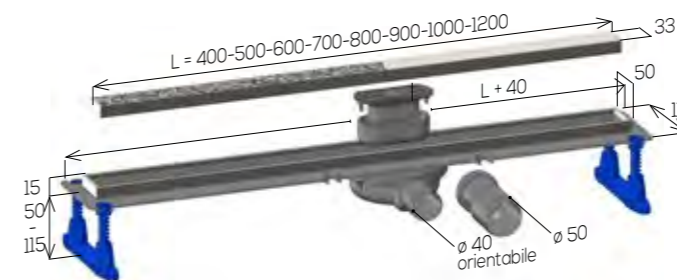

Scarico D. 40 orientabile / Jointed outlet D. 40

Riduzione eccentrica D. 40/50 / Eccentric reducer D. 40/50

Portata 35 L/min / Drainage capacity 35 L/min

Minimo ingombro H. 50 mm. / Low encumbrance H. 50 mm.

Set impermeabilizzante per posa in soglia sottile / With sealing waterproof tape for thin slab installations

Kit per fissaggio supporti di regolazione / Fixing kit

Coppella di protezione per portagriglia / Frame protection