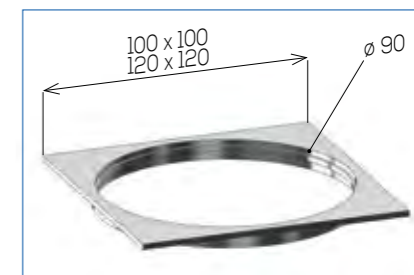

4230

ART.	Descrizione Description	Misura Size
423010O	QUADRO OTTONE CROMATO PER SLIMMY - CHROMED BRASS SQUARED FRAME FOR SLIMMY	100 X 100
423012O	QUADRO OTTONE CROMATO PER SLIMMY - CHROMED BRASS SQUARED FRAME FOR SLIMMY	120 X 120
423010A	QUADRO ACCIAIO SPAZZOLATO AISI 316 - BRUSHED STAINLESS STEEL AISI 316 SQUARED FRAME	100 X 100
423012A	QUADRO ACCIAIO SPAZZOLATO AISI 316 - BRUSHED STAINLESS STEEL AISI 316 SQUARED FRAME	120 X 120