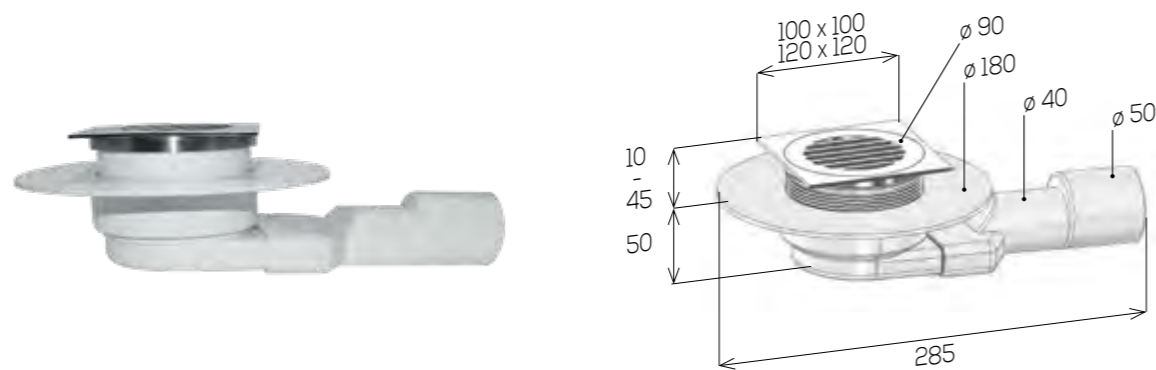

4210LO Linea

Quadro e griglia in ottone cromato (posa in soglia sottile)
Squared frame and grid in chromed brass (thin slab installation)

Materiale / Material